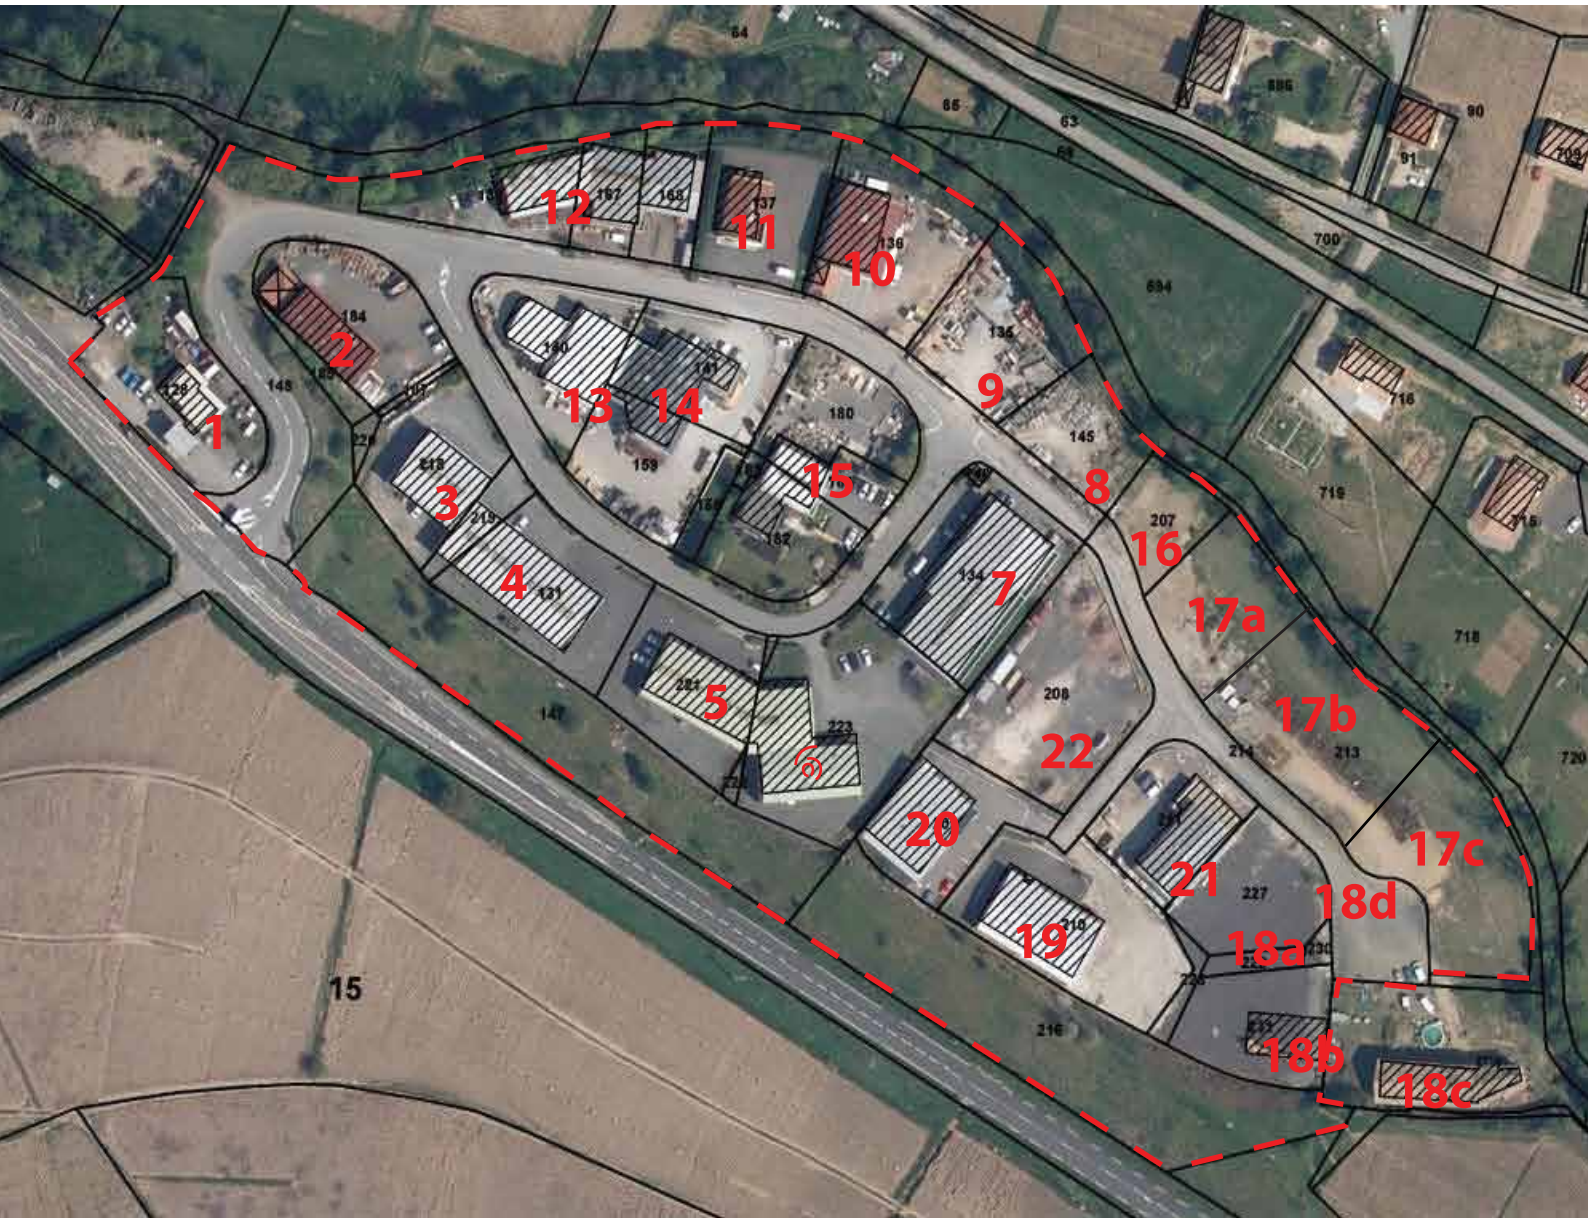

## ZA LES TREILLES (Quincié-en-Beaujolais)

Références	Entreprises	Références	Entreprises
1	Garage Déprèle	16	Livet Thierry
2	Beaujolais Charpente	17a	SCI Varlope
3	F.F.Décoration	17b	SCI LNR
4	France Scan	17c	Roche
5	GIE Terroirs originels	18a	Berthelier
6	Fimed	18b	Longin Guy
7	Amec Spie	18c	Large
8	Livet Thierry	18d	CCRB
9	Guillin Daniel	19	Longin Guy
10	Transport Perrier	20	Roche ambulance
11	Auto Contrôle Beaujolais	21	Berthelier
12	MMB	22	Transport Perrier
13	Guillin Daniel		
14	Guillin Daniel		
15	Livet Thierry		