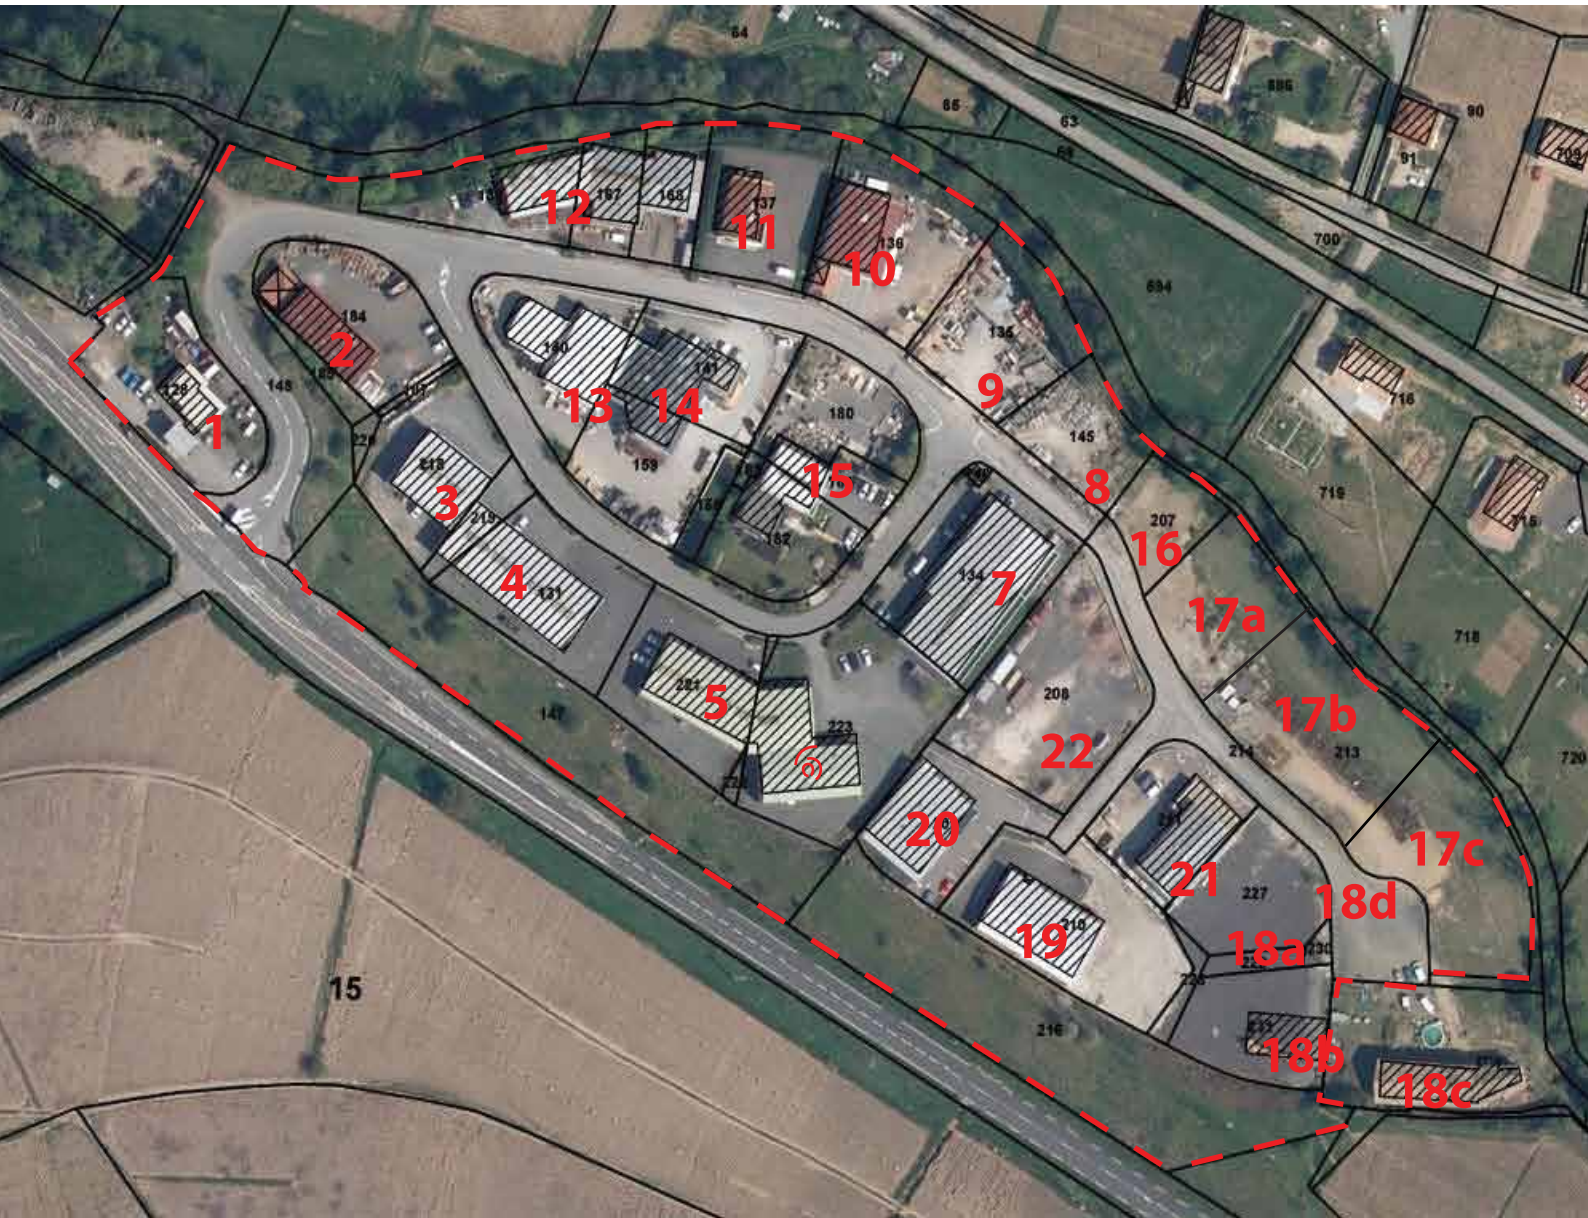

ZA LES TREILLES (Quincié-en-Beaujolais)

Références	Entreprises	Références	Entreprises
1	Garage Déprèle	16	Livet Thierry
2	Beaujolais Charpente	17a	SCI Varlope
3	F.F.Décoration	17b	SCI LNR
4	France Scan	17c	Roche
5	GIE Terroirs originels	18a	Berthelier
6	Fimed	18b	Longin Guy
7	Amec Spie	18c	Large
8	Livet Thierry	18d	CCRB
9	Guillin Daniel	19	Longin Guy
10	Transport Perrier	20	Roche ambulance
11	Auto Contrôle Beaujolais	21	Berthelier
12	MMB	22	Transport Perrier
13	Guillin Daniel		
14	Guillin Daniel		
15	Livet Thierry		