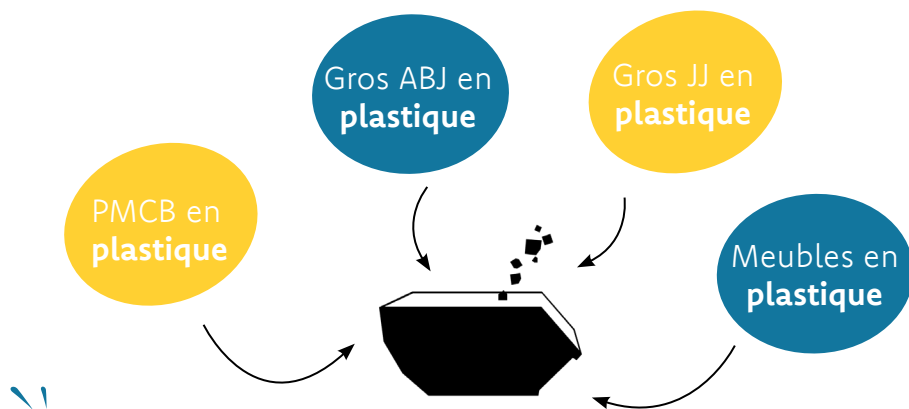

# À PARTIR DU 12 FÉVRIER DE NOUVELLES CONSIGNES EN DÉCHÈTERIE !

Pour répondre à l'obligation donnée par la **nouvelle réglementation** (loi AGEC) de **nouvelles filières de tri** sont mises en place dans les déchèteries du Haut-Doubs\*:

Sport et loisirs (ASL)

Bricolage et jardin (ABJ)

Jeux et jouets (JJ)

Produits et matériaux de construction du bâtiment (PMCB)

Le tri actuellement en place se trouve modifié par ces nouvelles filières.

## Une partie des déchets sera désormais triée par matière.

Exemple pour la benne plastique :

Le tri peut être **différent** en fonction de la **taille du déchet**.

**DEMANDEZ CONSEIL AUPRÈS DES AGENTS  
DE DÉCHÈTERIE**