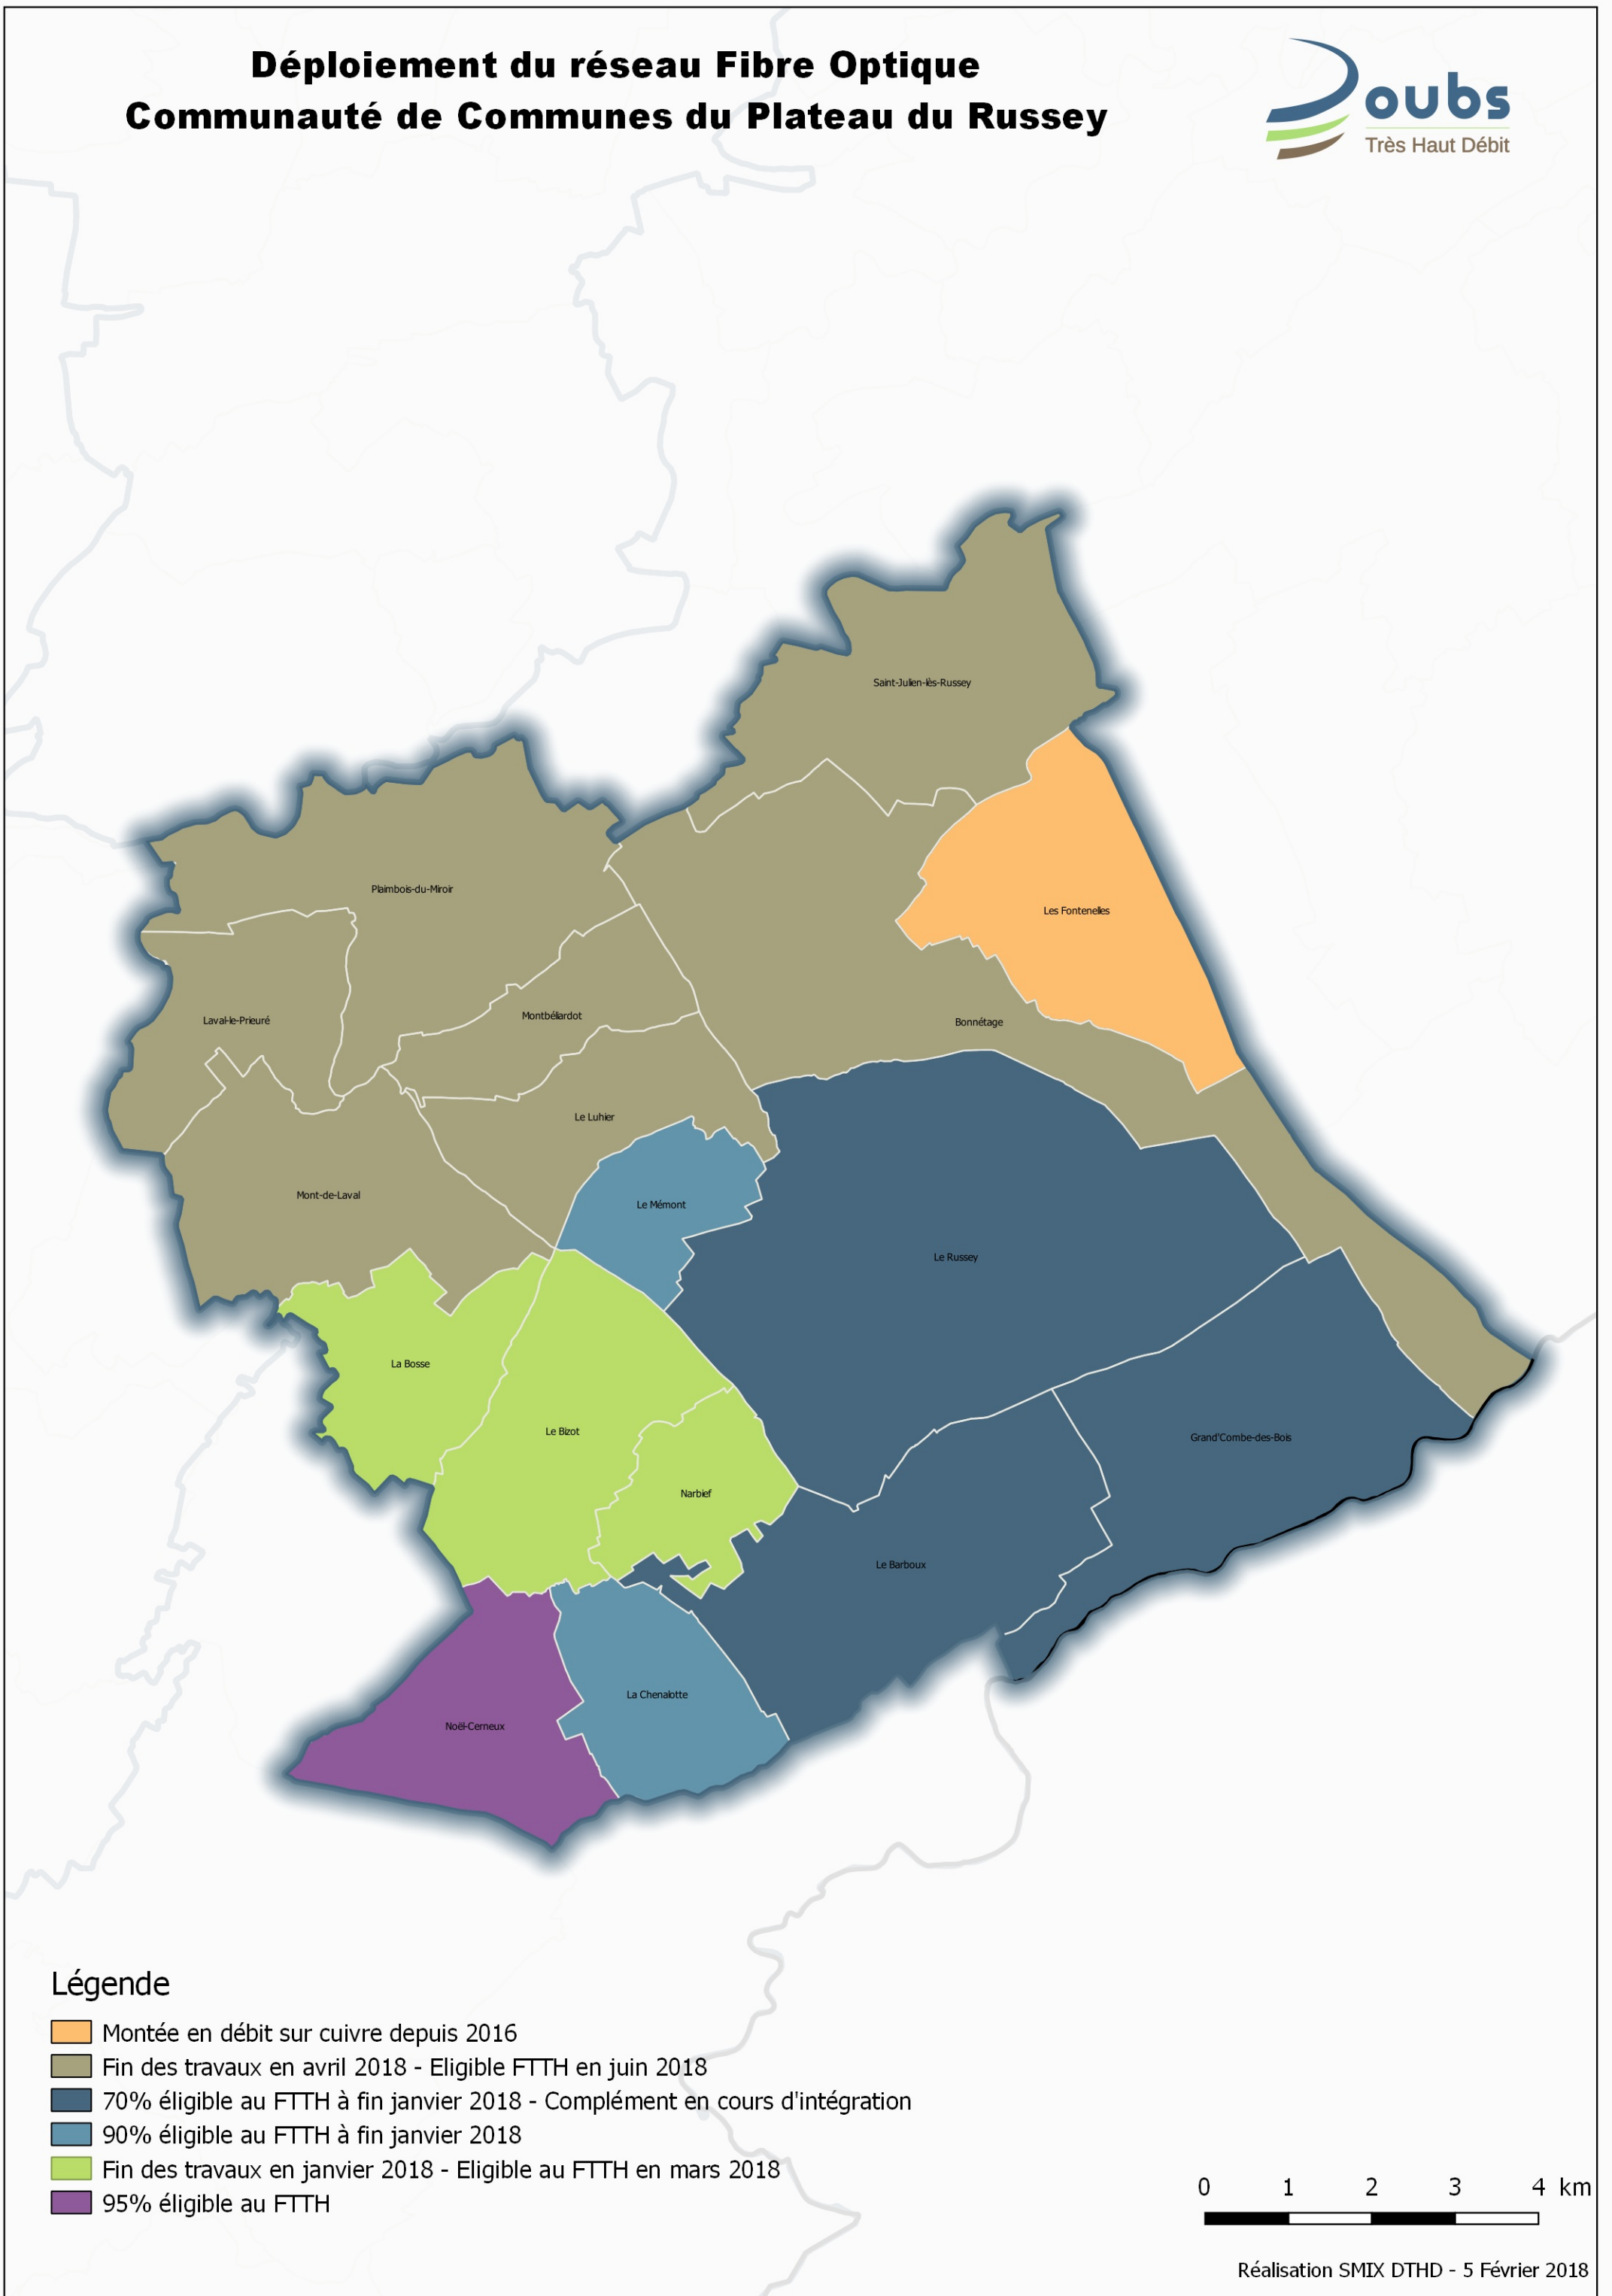

Déploiement du réseau Fibre Optique Communauté de Communes du Plateau du Russey

Légende

- Montée en débit sur cuivre depuis 2016
- Fin des travaux en avril 2018 - Eligible FTTH en juin 2018
- 70% éligible au FTTH à fin janvier 2018 - Complément en cours d'intégration
- 90% éligible au FTTH à fin janvier 2018
- Fin des travaux en janvier 2018 - Eligible au FTTH en mars 2018
- 95% éligible au FTTH

0 1 2 3 4 km