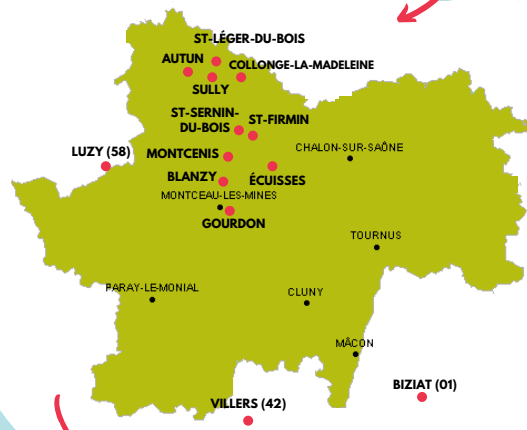

www.cpie-pays-de-bourgogne.com