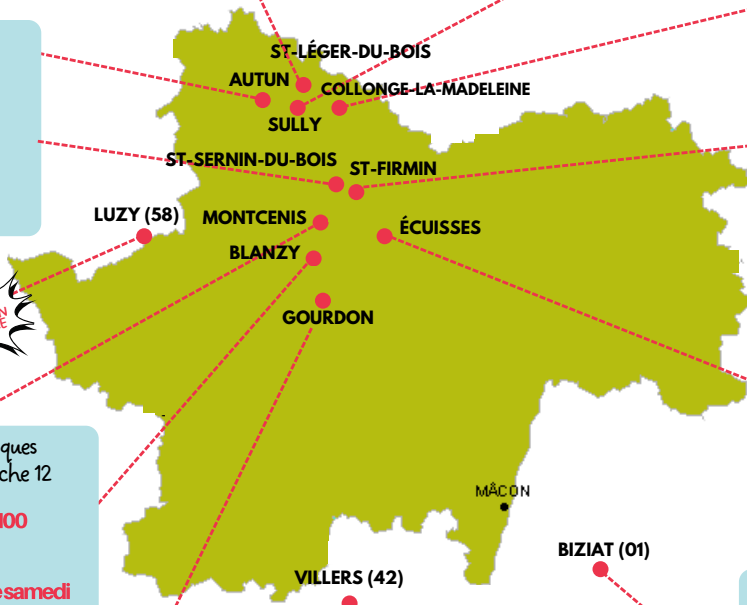

ANIMATION
SUR PLACE

Le jardin d'Alicia
Dimanche 12 de 14h00 à 17h00
Entrée libre
4 route de Sully
71360 Saint-Léger-du-Bois

Le jardin de Micheline
Dimanche 12 de 10h00 à 17h00
Entrée libre
2 rue du lavoir
71360 Creusefond (Sully)

Le jardin du CPIE
Samedi 11
**Animation
de 10H00 à 12H00**
Route de morlet
71360 Collonge-la-Madeleine

ANIMATION
SUR PLACE

Le jardin de Christine
Dimanche 12
**Entrée libre
de 10h00 à 17h00**
&
**Visites guidées
à 10H30 et à 14H30**
7 traverse de la Bruyère
Saint-Sernin-du-Bois

Les jardins des partages
Samedi 11 de 14h00 à 17h00
Animation du CPIE
Avenue du docteur Dollet
(Parcelle de l'ancienne gendarmerie
de Luzy)

ANIMATION
SUR PLACE

Les jardins bénéfiques
Samedi 11 & dimanche 12
**Entrée libre
de 14H00 à 21H00**
&
**Visite guidée
de 14H00 à 16H00 le samedi**
10 route de Toulon
71710 Montcenis

ANIMATION
SUR PLACE

Le jardin de Catherine et
Christian
Samedi 11 & dimanche 12
**Visites guidées
à 14H00 & à 16H00**
231 rue de coopérative
71450 Blanzay

Le jardin de Pascaline
Samedi 11
Visite guidée à 15H30
Lieu-dit "Moulin rouge"
71300 Gourdon

Le jardin de Pierre et Germaine
Dimanche 12 de 10h00 à 17h00
Entrée libre
Adresse à venir sur le site web

Le jardin d'André
Samedi 11 & dimanche 12
**Entrée libre
de 10h00 à 17h00**
&
**Visites guidées
de 14H00 à 16H00**
2240 Route de Rétissage
01290 Biziati

Le jardin de Christine et
Jean-Christophe
Samedi 11 de 9h00 à 12h00
Entrée libre
15 chemin des Cormaillots
71670 Saint-Firmin

Le jardin de Maximilien et James
Samedi 11 & dimanche 12
**Visites guidées à 10H00 et
à 14H00 le samedi
à 10H00 le dimanche**
19 rue Jean-Baptiste Perrusson
71210 Ecuisses

Plus d'infos sur les jardins : mon-jardin-naturel.cpie.fr

Bienvenue dans mon
jardin ou naturel