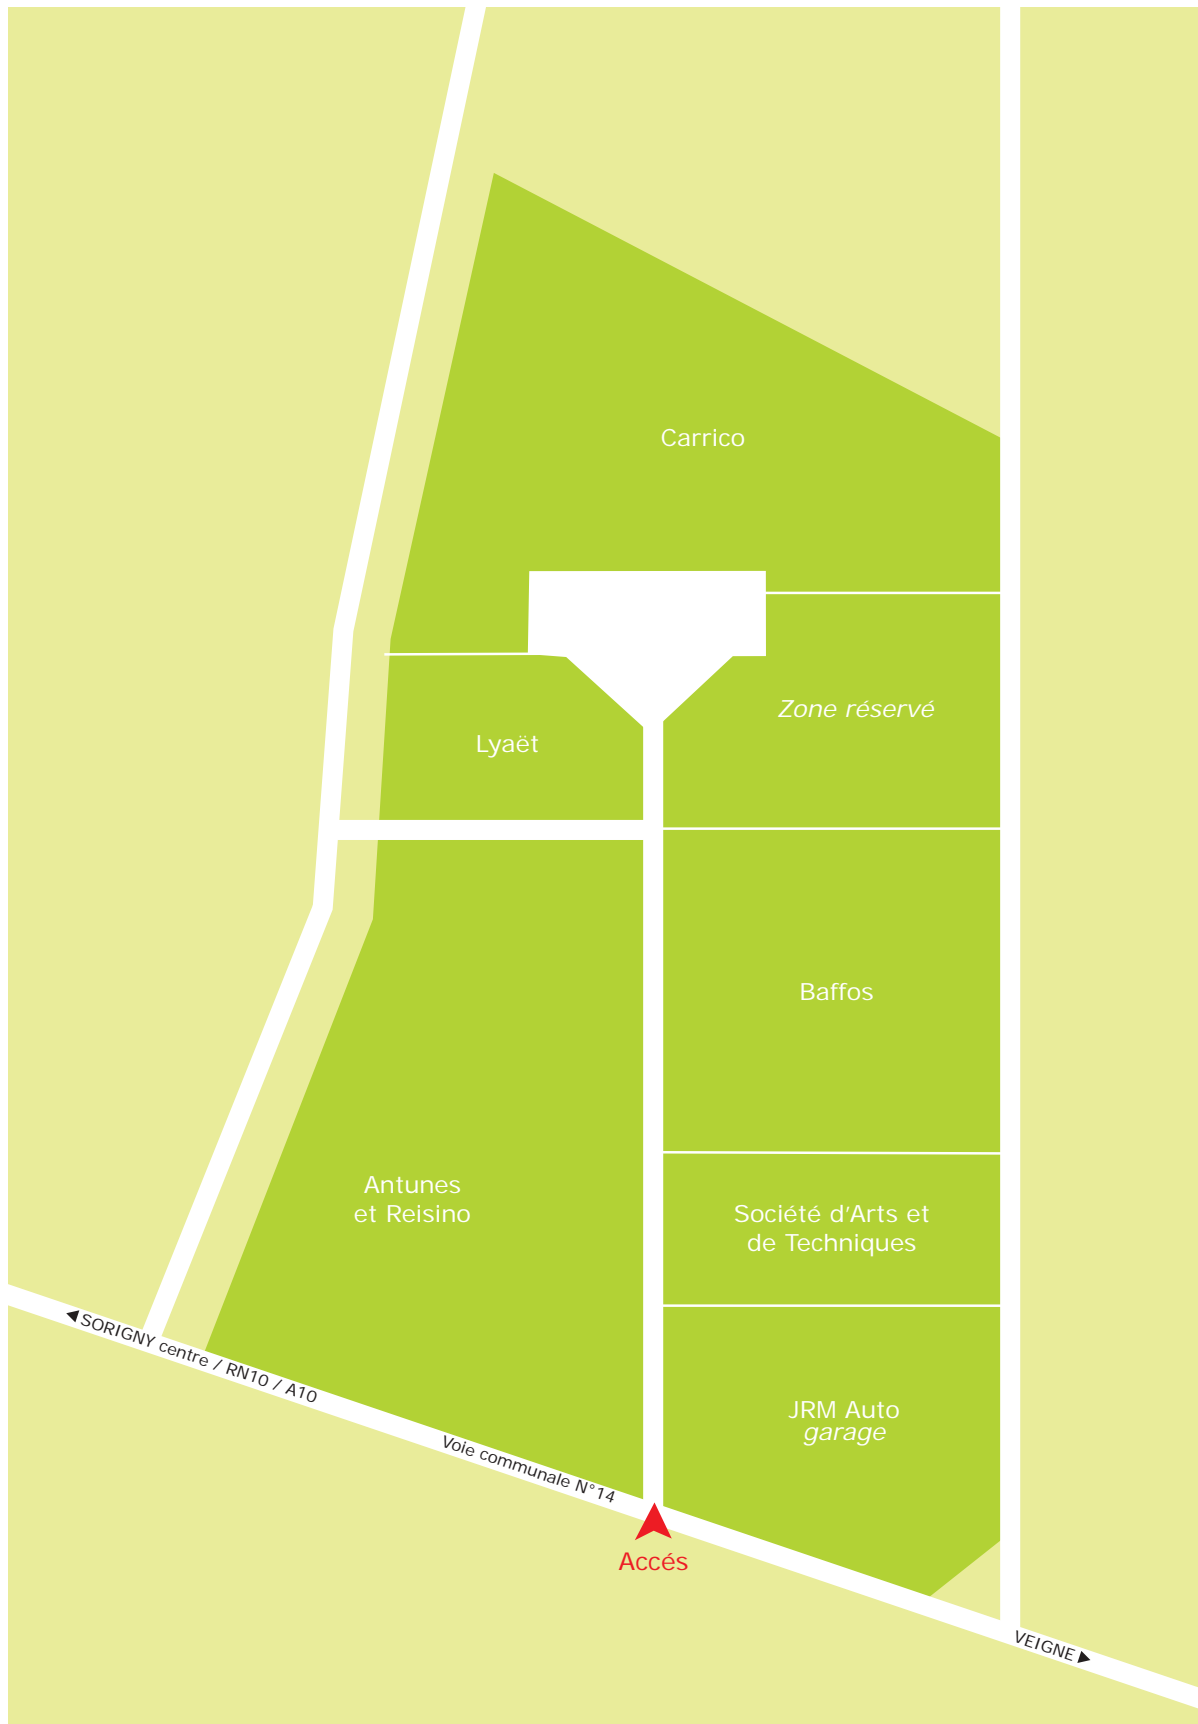

Cretinay

Zone artisanale de proximité

Savoir-faire artisanaux

Essentiellement créé pour répondre à des besoins de proximité, ce site accueille des entreprises du bâtiment et un garage automobile.

A proximité du centre bourg

Dans un environnement bocager, ce site bénéficie d'un accès très rapide à la RD 910 et à l'A10 et profite de la proximité d'ISOPARC, zone d'activités de 150 ha en cours d'aménagement.

ZONE COMPLETE

Fiche technique

- ▶ Superficie zone aménagée : 2,23 ha
- ▶ Nombre d'entreprises : 10
- ▶ Nombre d'emplois : 23

Réseaux : eau potable - électricité -
téléphone - assainissement autonome -
Haut débit par numéris - éclairage
public

- ▶ Accès
CD 84
A10 Sorigny : 2 km
A10 Chambray : 13 km
Périphérique : 11 km

Cretinay

ZAE complète